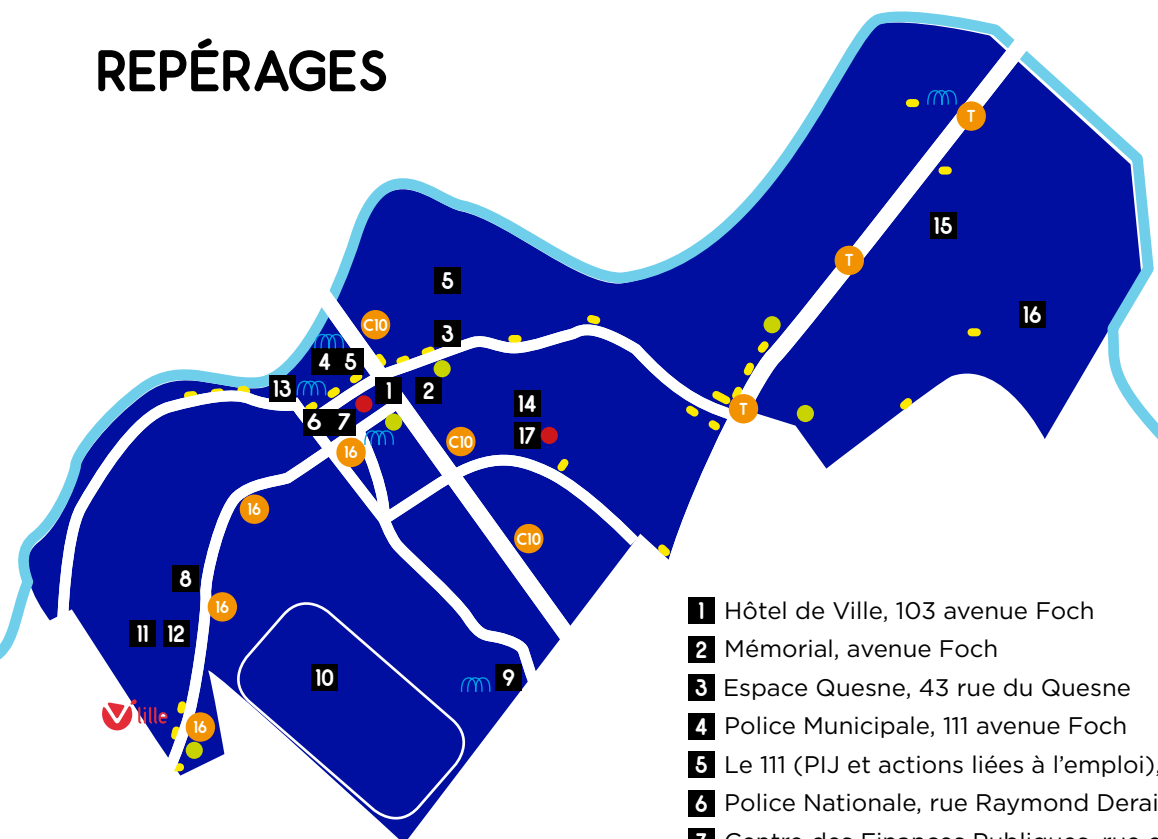

- Station de vélos
- Station de covoiturage
- Arrêt de Tram
- Boîte à livres
- Arrêt de bus
- Arceaux vélos
- **Pôles commerciaux** (supermarchés, boutiques mode et déco, artisans...).

1. **1** Hôtel de Ville, 103 avenue Foch
2. **2** Mémorial, avenue Foch
3. **3** Espace Quesne, 43 rue du Quesne
4. **4** Police Municipale, 111 avenue Foch
5. **5** Le 111 (PIJ et actions liées à l'emploi), 111 avenue Foch
6. **6** Police Nationale, rue Raymond Derain
7. **7** Centre des Finances Publiques, rue du Quesne
8. **8** Salle de sports des Hautes Loges, av du M^{al} de Lattre de Tassigny
9. **9** Théâtre de la Rianderie, 2 rue du Marquisat
10. **10** Hippodrome, 137 boulevard Clemenceau
11. **11** École maternelle Françoise Dolto, 264 av du M^{al} de Lattre de Tassigny
12. **12** Ecole Élémentaire Charles Péguy, 264 av du M^{al} de Lattre de Tassigny
13. **13** La Poste Centrale, rue Raymond Derain
14. **14** Groupe Scolaire Niki de Saint-Phalle, rue de Hurtevent
15. **15** Parc d'activités du Château Rouge
16. **16** Parc d'activités Europe
17. **17** Musée régional des télécommunications, 30 rue de Hurtevent